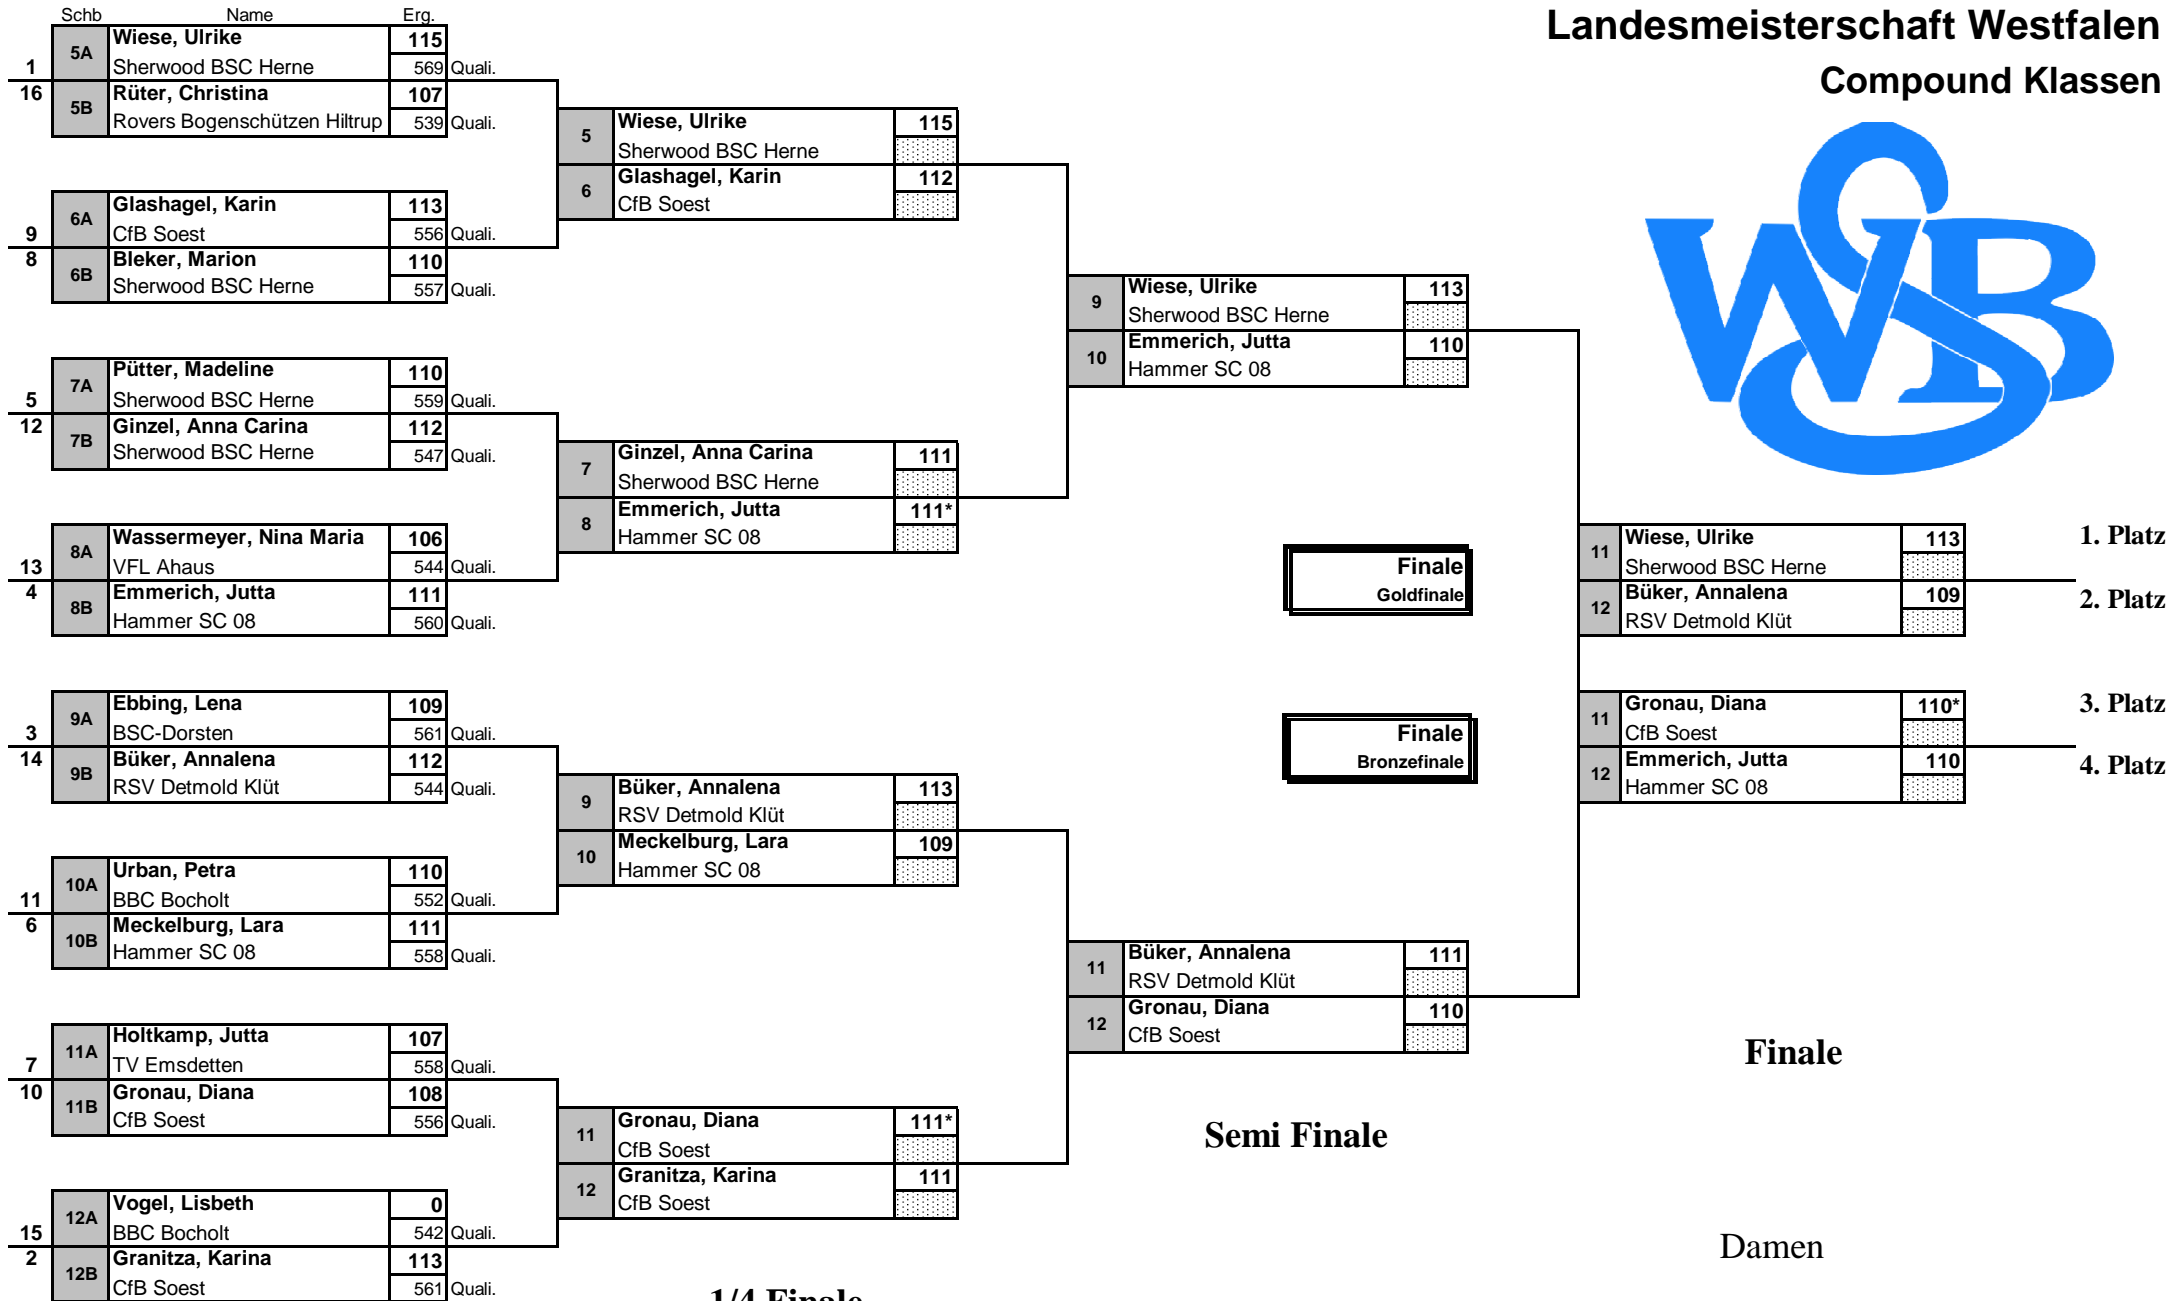

Landesmeisterschaft Westfalen Compound Klassen

Finale
Goldfinale

Finale
Bronzefinale

Semi Finale

Finale

Damen

1. Platz

2. Platz

3. Platz

4. Platz

1/8 Finale

1/4 Finale

* = Im Stechen gewonnen