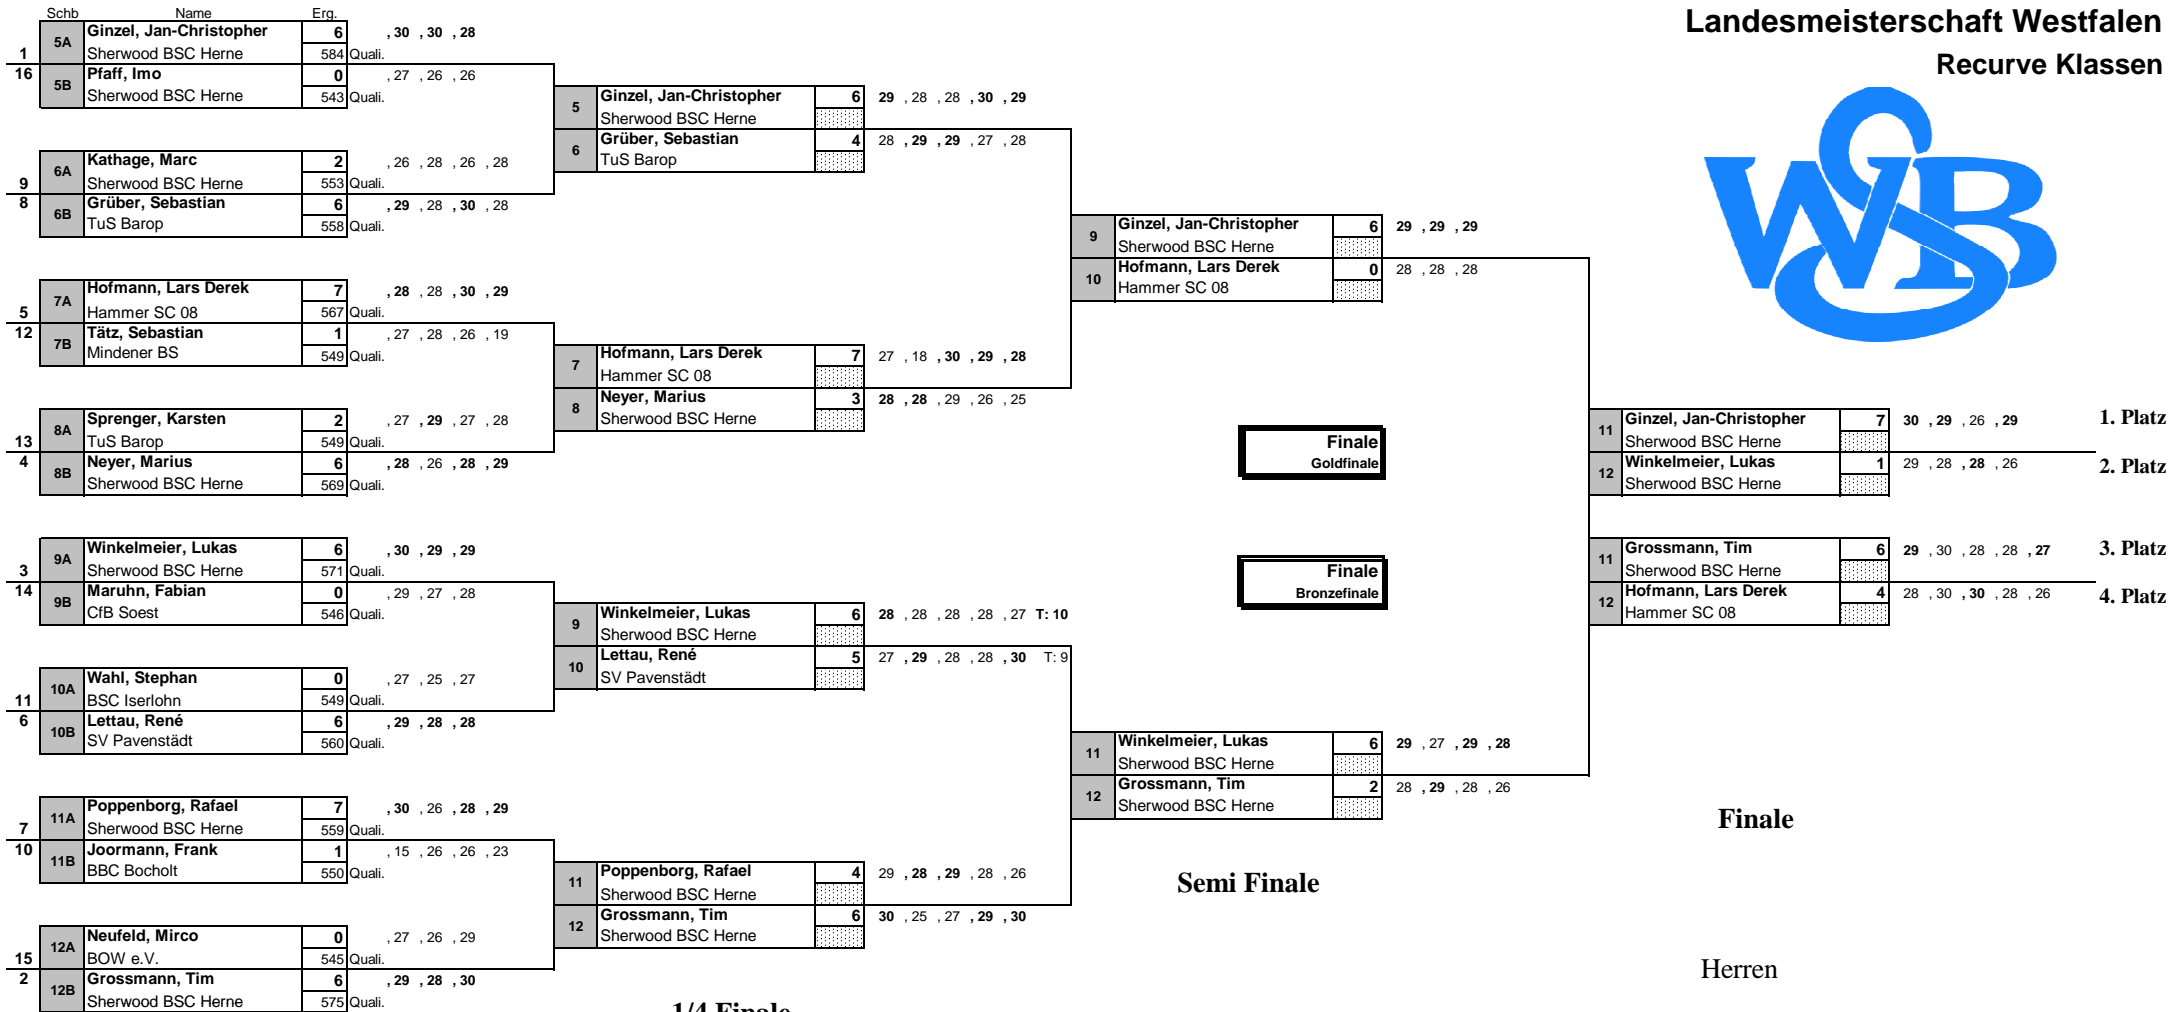

Finale
Goldfinale

Finale
Bronzefinale

Semi Finale

Finale

Herren

* = Im Stechen gewonnen

1/8 Finale

1/4 Finale